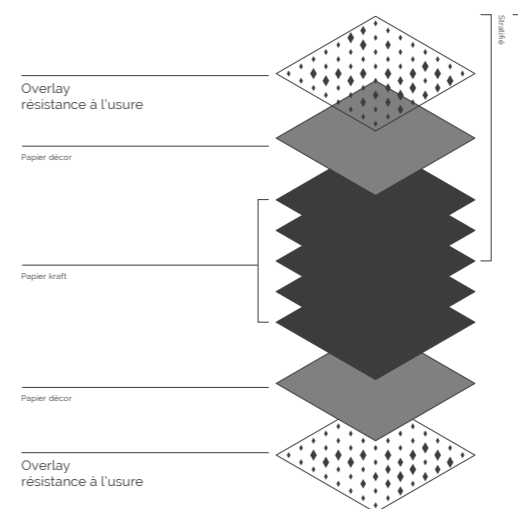

Crédence : Spectra Chip F8381 NDF

Le stratifié Zéro

La surface décorative de ce stratifié obtenue par l'utilisation de nanotechnologies combinée à des résines de nouvelle génération allie solidité, résistance et design.

Avec son rendu mat et soyeux cette gamme présente de très nombreux attraits: zéro trace, zéro rayure, mais aussi résistance aux tâches, facilité d'entretien, antistatique, imperméable, ou encore réparation thermique des micro-rayures.

Surface hydrofuge	Haute résistance aux températures	Ne laisse pas d'empreintes
Haute résistance UV	Réparation facile	Ultra résistant
Faible réflectivité	Résistance aux chocs	Antistatique
Compatible contact alimentaire	Nettoyage facile	Soft touch / toucher soyeux
Antibactérien	Microrayures thermo effaçables	Couleur profonde
Haute résistance à la chaleur	Résistance aux produits chimiques	Fini mat